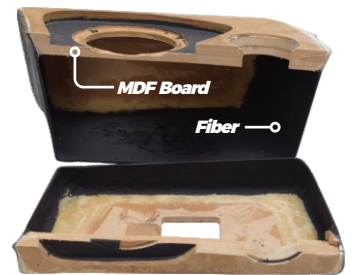

SmartBox
MDF and Fiber
Membuat **BOX Subwoofer** tetap kokoh dan compact.

MDF and Fiber

Kombinasi antara 2 bahan ini, dapat membentuk **BOX Subwoofer** yang solid dan tentunya tidak banyak menyita bagasi mobil.

OEM Box Tersedia untuk 30 jenis mobil