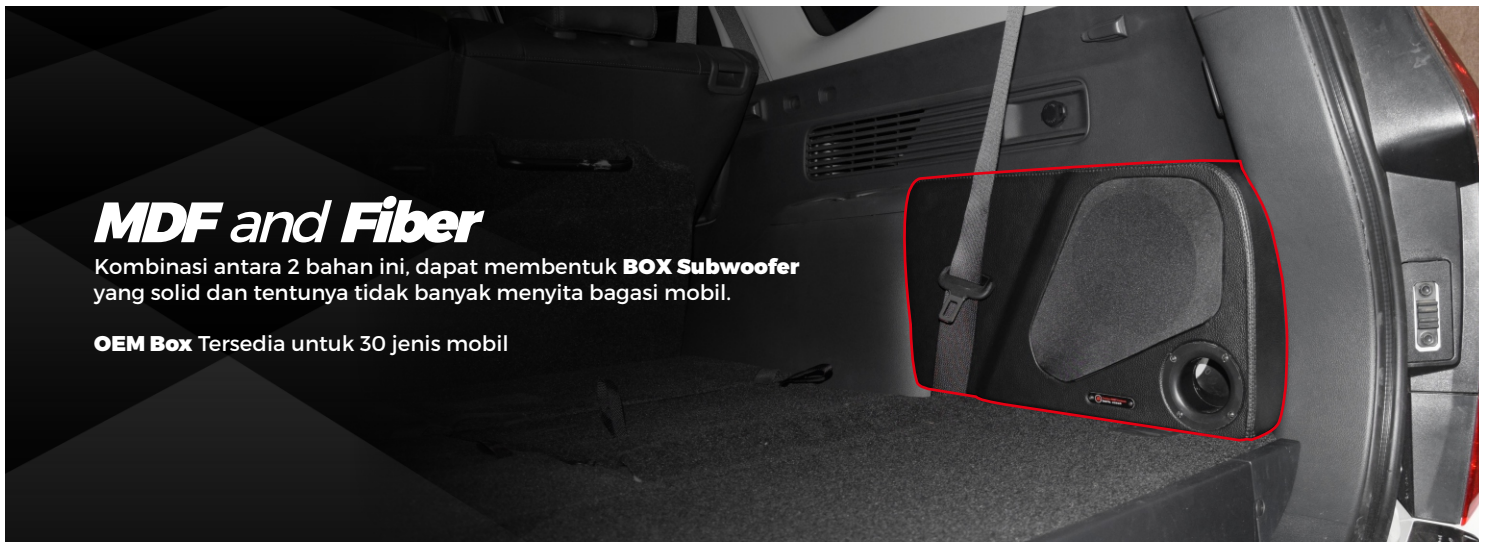

MDF and Fiber

Kombinasi antara 2 bahan ini, dapat membentuk **BOX Subwoofer** yang solid dan tentunya tidak banyak menyita bagasi mobil.

OEM Box Tersedia untuk 30 jenis mobil